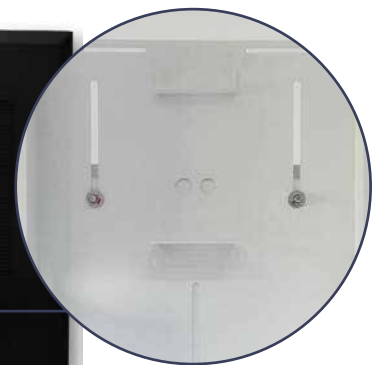

Meuble de visioconférence CHORUS SX7

Un meuble de visioconférence
compact et robuste !

Le nouveau support mobile d'écran vidéo CHORUS SX7 a été conçu spécialement pour la visioconférence.

Mobile, stable et robuste ce support simple écran permet une disposition parfaitement ergonomique et optimisée de votre matériel de visioconférence.

Ce support mobile est équipé de 6 roulettes sous la base pour faciliter son déplacement. Cachées derrière une jupe, elles sont invisibles.

Les atouts :

- Meuble conçu par des intégrateurs AV pour des intégrateurs.
- Supporte 1 moniteur jusqu'à 82".
- Tablette universelle pour caméra tous constructeurs réglable en hauteur (15cm).
- Meuble facilement mobile grâce à ses roulettes - en option avec des pieds réglables.
- Conception et fabrication française.

Caractéristiques principales

Hauteur	1572 mm (haut de colonne)
Largeur du pied	900 mm
Poids à vide	50 kg
Dimension de la colonne	H 1490 mm x L 180 mm x P 80 mm
Charge maximum	60 kg
VESA	600 x 400 - jusqu'à 600 x 600 (sur demande)
Couleur	Colonne grise, pied blanc
Garantie constructeur	2 ans

Une conception optimisée et un design élégant

Support écran et tablette de caméra réglable en hauteur de 15 cm pour plus de flexibilité

Socle en métal équipé de 6 roulettes ou 6 pieds robustes invisibles en façade