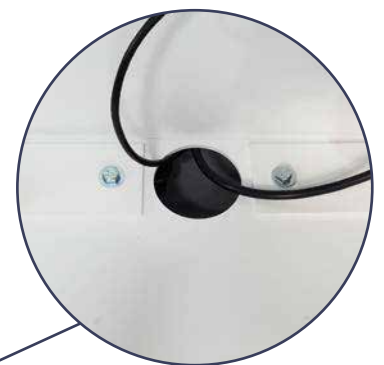

Meuble de visioconférence CHORUS SX7

Un meuble de visioconférence
compact et robuste !

Le nouveau support mobile d'écran vidéo CHORUS SX7 a été conçu spécialement pour la visioconférence.

Mobile, stable et robuste ce support simple écran permet une disposition parfaitement ergonomique et optimisée de votre matériel de visioconférence.

Ce support mobile est équipé de 6 roulettes sous la base pour faciliter son déplacement. Cachées derrière une jupe, elles sont invisibles.

Les atouts :

- Meuble conçu par des intégrateurs AV pour des intégrateurs.
- Supporte 1 moniteur jusqu'à 82".
- Tablette universelle pour caméra tous constructeurs réglable en hauteur (15cm).
- Meuble facilement mobile grâce à ses roulettes - en option avec des pieds réglables.
- Conception et fabrication française.

Caractéristiques principales

Hauteur	1572 mm (haut de colonne)
Largeur du pied	900 mm
Poids à vide	50 kg
Dimension de la colonne	H 1490 mm x L 180 mm x P 80 mm
Charge maximum	60 kg
VESA	600 x 400 - jusqu'à 600 x 600 (sur demande)
Couleur	Colonne grise, pied blanc
Garantie constructeur	2 ans

Une conception optimisée et un design élégant

Support écran et tablette de caméra réglable en hauteur de 15 cm pour plus de flexibilité

Socle en métal équipé de 6 roulettes ou 6 pieds robustes invisibles en façade