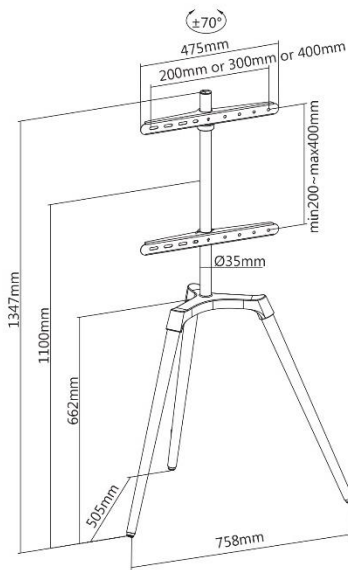

**030-4044** Support chevalet design scandinave pour TV 50''- 65'' blanc/hêtre

**030-4164** Support chevalet design scandinave pour TV 45''- 65'' noir/noyer

**030-4165** Support chevalet design scandinave pour TV 49''- 70'' noir/noyer

## CARACTÉRISTIQUES TECHNIQUES

Référence	030-4044	030-4164	030-4165
Taille écran	50''-65''	45''-65''	49''-70''
Compatibilité VESA (mm)	200x200 min, 400x400 max	200x200 min, 600x400 max	200x200 min, 600x400 max
Poids maxi écran	35 kg	32 kg	40 kg
Hauteur centre écran	110 cm max	110 cm max	105 cm max
Rotation (gauche-droite)	+/-70°	+/-180°	Non
Couleur	□ ■	■ ■	■ ■
Matériau de fabrication	Acier, Aluminium, Bois	Acier, Aluminium, Bois	Acier, Aluminium, Bois
Poids du produit seul (kg)	6	5,8	8,5
Poids avec emballage (kg)	6,8	6,2	9,7
Dimensions du produit (cm)	75,8 x 50,5 x 134,7	138,5 x 88 x 42	138 x 80 x 50
Dimensions de l'emballage (cm)	77,5 x 34,5 x 14,2	98,5 x 20,7 x 14,7	84 x 30 x 19,8