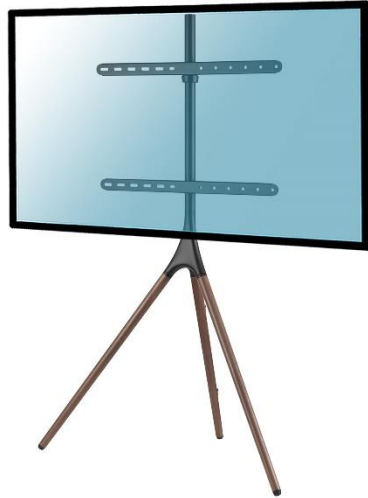

**030-4044** Support chevalet design scandinave pour TV 50''- 65'' blanc/hêtre

**030-4164** Support chevalet design scandinave pour TV 45''- 65'' noir/noyer

**030-4165** Support chevalet design scandinave pour TV 49''- 70'' noir/noyer

## CARACTÉRISTIQUES TECHNIQUES

Référence	030-4044	030-4164	030-4165
Taille écran	50''-65''	45''-65''	49''-70''
Compatibilité VESA (mm)	200x200 min, 400x400 max	200x200 min, 600x400 max	200x200 min, 600x400 max
Poids maxi écran	35 kg	32 kg	40 kg
Hauteur centre écran	110 cm max	110 cm max	105 cm max
Rotation (gauche-droite)	+/-70°	+/-180°	Non
Couleur	□ ■	■ ■	■ ■
Matériau de fabrication	Acier, Aluminium, Bois	Acier, Aluminium, Bois	Acier, Aluminium, Bois
Poids du produit seul (kg)	6	5,8	8,5
Poids avec emballage (kg)	6,8	6,2	9,7
Dimensions du produit (cm)	75,8 x 50,5 x 134,7	138,5 x 88 x 42	138 x 80 x 50
Dimensions de l'emballage (cm)	77,5 x 34,5 x 14,2	98,5 x 20,7 x 14,7	84 x 30 x 19,8