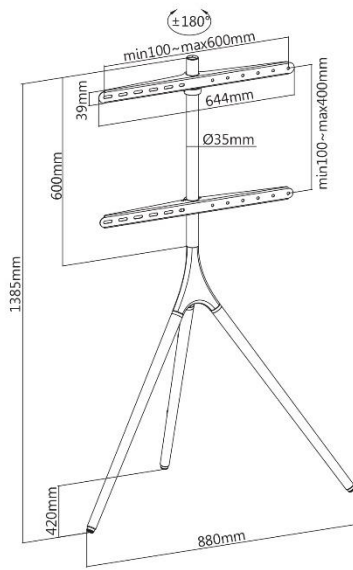

**030-4044** Support chevalet design scandinave pour TV 50''- 65'' blanc/hêtre

**030-4164** Support chevalet design scandinave pour TV 45''- 65'' noir/noyer

**030-4165** Support chevalet design scandinave pour TV 49''- 70'' noir/noyer

## CARACTÉRISTIQUES TECHNIQUES

Référence	030-4044	030-4164	030-4165
Taille écran	50''-65''	45''-65''	49''-70''
Compatibilité VESA (mm)	200x200 min, 400x400 max	200x200 min, 600x400 max	200x200 min, 600x400 max
Poids maxi écran	35 kg	32 kg	40 kg
Hauteur centre écran	110 cm max	110 cm max	105 cm max
Rotation (gauche-droite)	+/-70°	+/-180°	Non
Couleur	□ ■	■ ■	■ ■
Matériau de fabrication	Acier, Aluminium, Bois	Acier, Aluminium, Bois	Acier, Aluminium, Bois
Poids du produit seul (kg)	6	5,8	8,5
Poids avec emballage (kg)	6,8	6,2	9,7
Dimensions du produit (cm)	75,8 x 50,5 x 134,7	138,5 x 88 x 42	138 x 80 x 50
Dimensions de l'emballage (cm)	77,5 x 34,5 x 14,2	98,5 x 20,7 x 14,7	84 x 30 x 19,8