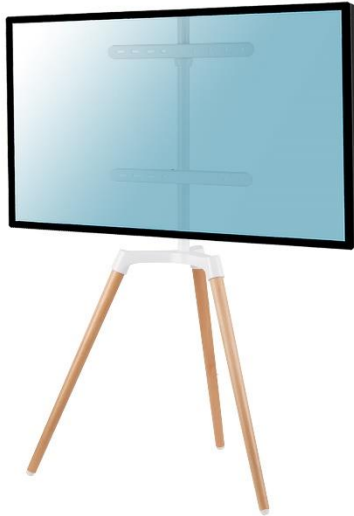

**030-4044** Support chevalet design scandinave pour TV 50''- 65'' blanc/hêtre

**030-4164** Support chevalet design scandinave pour TV 45''- 65'' noir/noyer

**030-4165** Support chevalet design scandinave pour TV 49''- 70'' noir/noyer

## CARACTÉRISTIQUES TECHNIQUES

Référence	030-4044	030-4164	030-4165
Taille écran	50''-65''	45''-65''	49''-70''
Compatibilité VESA (mm)	200x200 min, 400x400 max	200x200 min, 600x400 max	200x200 min, 600x400 max
Poids maxi écran	35 kg	32 kg	40 kg
Hauteur centre écran	110 cm max	110 cm max	105 cm max
Rotation (gauche-droite)	+/-70°	+/-180°	Non
Couleur	□ ■	■ ■	■ ■
Matériau de fabrication	Acier, Aluminium, Bois	Acier, Aluminium, Bois	Acier, Aluminium, Bois
Poids du produit seul (kg)	6	5,8	8,5
Poids avec emballage (kg)	6,8	6,2	9,7
Dimensions du produit (cm)	75,8 x 50,5 x 134,7	138,5 x 88 x 42	138 x 80 x 50
Dimensions de l'emballage (cm)	77,5 x 34,5 x 14,2	98,5 x 20,7 x 14,7	84 x 30 x 19,8