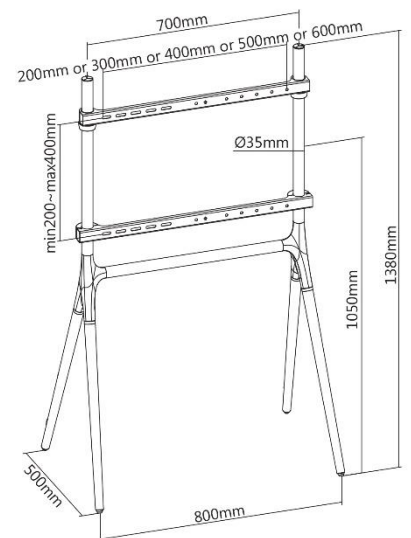

**030-4044** Support chevalet design scandinave pour TV 50''- 65'' blanc/hêtre

**030-4164** Support chevalet design scandinave pour TV 45''- 65'' noir/noyer

**030-4165** Support chevalet design scandinave pour TV 49''- 70'' noir/noyer

## CARACTÉRISTIQUES TECHNIQUES

Référence	030-4044	030-4164	030-4165
Taille écran	50''-65''	45''-65''	49''-70''
Compatibilité VESA (mm)	200x200 min, 400x400 max	200x200 min, 600x400 max	200x200 min, 600x400 max
Poids maxi écran	35 kg	32 kg	40 kg
Hauteur centre écran	110 cm max	110 cm max	105 cm max
Rotation (gauche-droite)	+/-70°	+/-180°	Non
Couleur	□ ■	■ ■	■ ■
Matériau de fabrication	Acier, Aluminium, Bois	Acier, Aluminium, Bois	Acier, Aluminium, Bois
Poids du produit seul (kg)	6	5,8	8,5
Poids avec emballage (kg)	6,8	6,2	9,7
Dimensions du produit (cm)	75,8 x 50,5 x 134,7	138,5 x 88 x 42	138 x 80 x 50
Dimensions de l'emballage (cm)	77,5 x 34,5 x 14,2	98,5 x 20,7 x 14,7	84 x 30 x 19,8