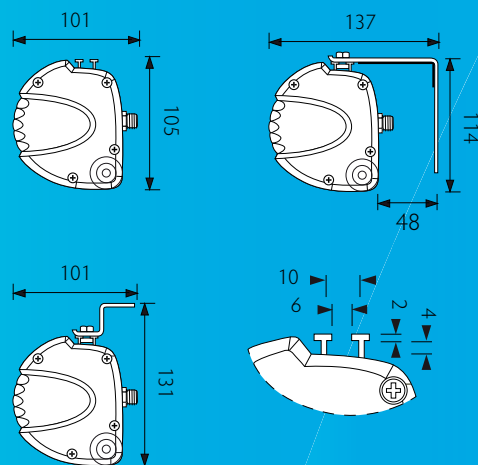

Diplomat manuel/électrique

Description

Diplomat est un écran d'installation élégant et très pratique avec son design soigné et son rail de fixation sur le dessus. Il s'installe aussi bien au mur qu'en plafond. Le carter est en aluminium laqué blanc. Il propose une très large gamme de surfaces pour tous les besoins...

Caractéristiques

- Carter aluminium laqué blanc
- Rail de fixation et équerres pour fixation mur / plafond
- Disponible avec cadrage noir et carter noir toiles

Manuel : ressort tubulaire
Autobloquant à pas de 12cm

Électrique : moteur tubulaire
230v - 110W - 28t/m
Fins de course réglables

Interrupteur Mozaïc fourni

Toiles

Blanc mat : toile en fibre de verre enduite PVC à dos noir; elle offre une réflexion uniforme (gain 1.1) et un angle de vision de 90°.

Perforée : toile en PVC structuré et microperforé (0,5mm) pour les applications cinéma. Le gain est de 1 et l'angle de vision de 90°.

Contraste : toile en fibre de verre enduite PVC à dos noir; elle accentue la séparation des noirs pour améliorer le contraste (gain 0,9 angle 90°)