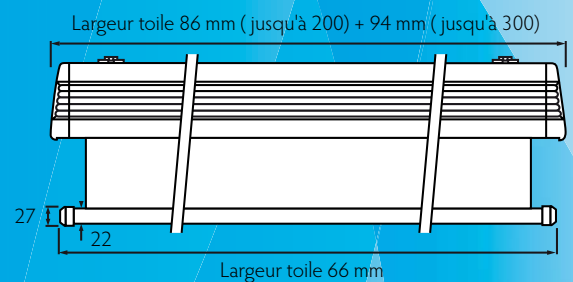

Diplomat manuel/électrique

Description

Diplomat est un écran d'installation élégant et très pratique avec son design soigné et son rail de fixation sur le dessus. Il s'installe aussi bien au mur qu'en plafond. Le carter est en aluminium laqué blanc. Il propose une très large gamme de surfaces pour tous les besoins...

Caractéristiques

- Carter aluminium laqué blanc
- Rail de fixation et équerres pour fixation mur / plafond
- Disponible avec cadrage noir et carter noir toiles

Manuel : ressort tubulaire
Autobloquant à pas de 12cm

Électrique : moteur tubulaire
230v - 110W - 28t/m
Fins de course réglables

Interrupteur Mozaïc fourni

Toiles

Blanc mat : toile en fibre de verre enduite PVC à dos noir; elle offre une réflexion uniforme (gain 1.1) et un angle de vision de 90°.

Perforée : toile en PVC structuré et microperforé (0,5mm) pour les applications cinéma. Le gain est de 1 et l'angle de vision de 90°.

Contraste : toile en fibre de verre enduite PVC à dos noir; elle accentue la séparation des noirs pour améliorer le contraste (gain 0,9 angle 90°)